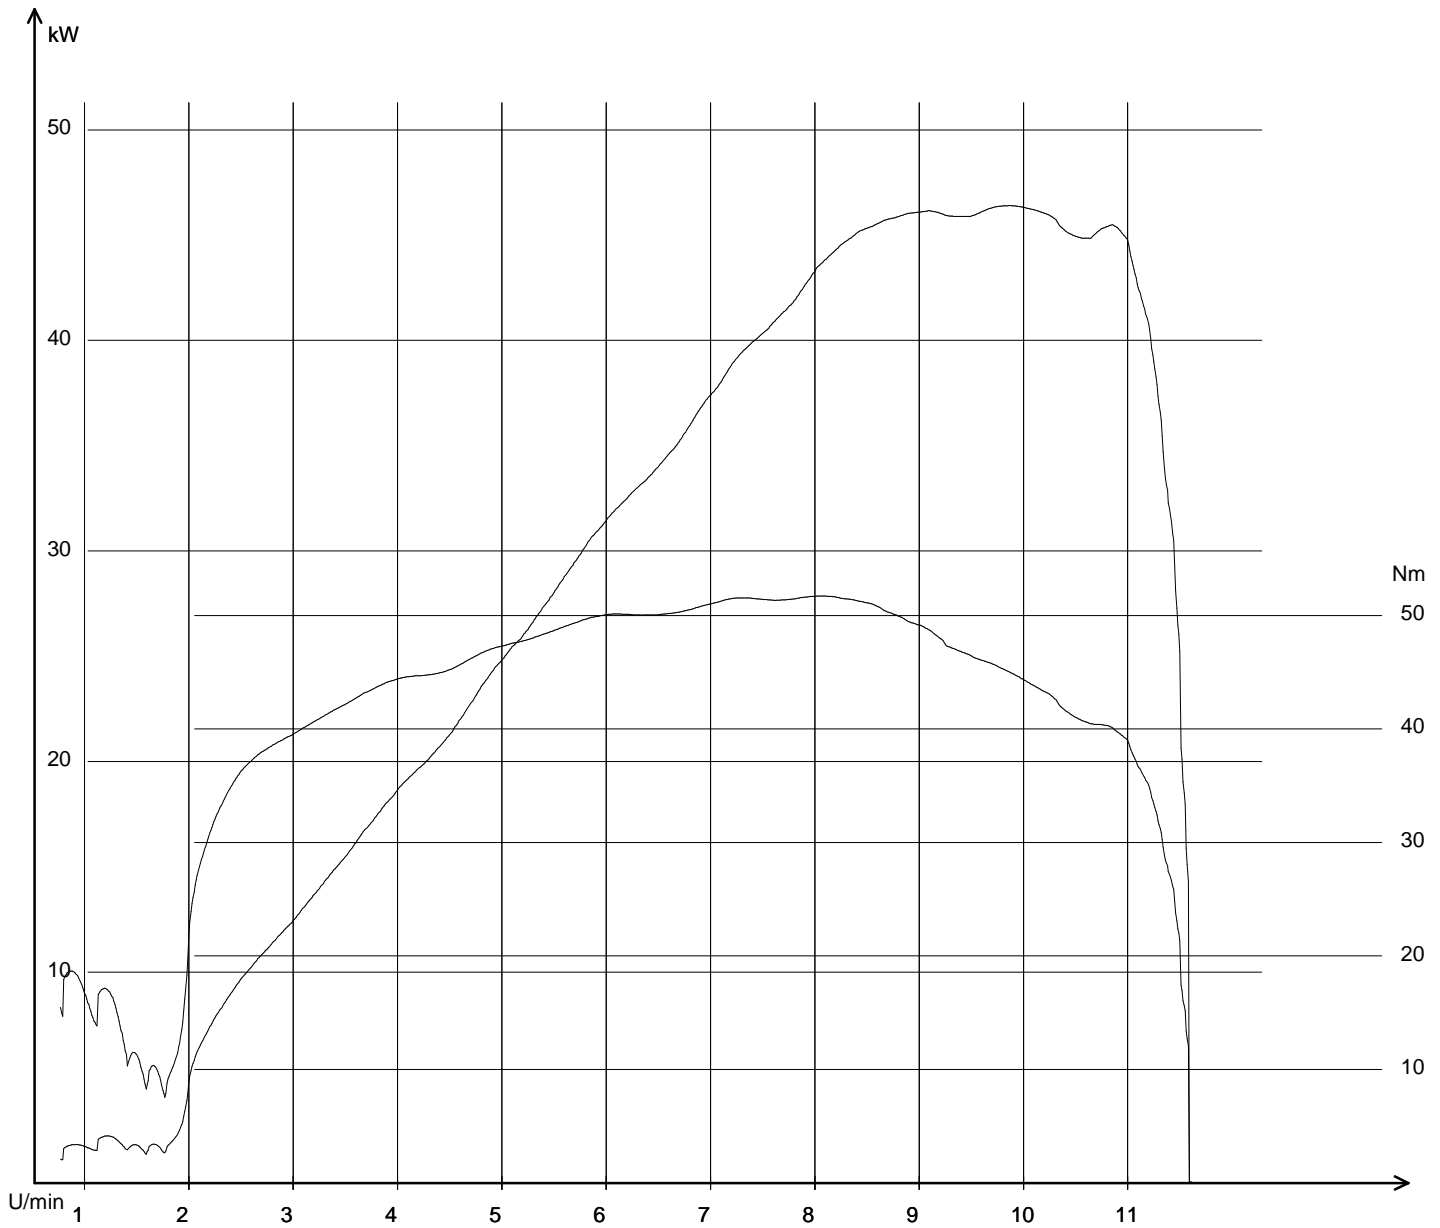

Öffnungszeiten:

Montag- Freitag

9.00 Uhr- 12.00 Uhr und 14 Uhr- 18 Uhr

Samstag

9 Uhr- 12 Uhr oder nach Vereinbarung.

18.08.2012 / 15:54:37

Honda CBF-Hexel 18.08.2012 / 15:53:46 / 225,7 km/h
Pmax: 46,378 kW - 9865 U/min max Nm: 51,6 - 8010 U/min - km
Info: Pmax Kupplung nach DIN korrigiert: 54,44 kW (74,04 PS)